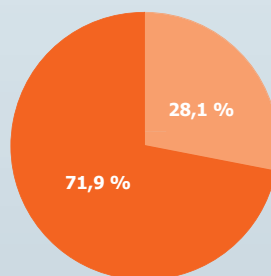

STROM RATIO FÜR UNTERNEHMER: EXTRA GÜNSTIG UND FLEXIBEL

Die hohen Einspeisungen von Solar und Windparks machen es möglich: flexible Strompreise – deutlich unter dem klassischen Marktpreis. Mit **STROM RATIO** beschaffen wir Ihren Strom direkt am Puls der Energieerzeugung, der zunehmend durch die hohe Einspeisung Erneuerbarer Energien beeinflusst wird. Seit einigen Jahren liegen hier die Preise deutlich unter dem klassischen Marktpreis.

Wir sind Ihr Energiepartner

Als größter, unternehmergeführter Energielieferant klimaneutraler Energien für kleine und mittlere Unternehmen bieten wir Ihnen bundesweit und flächendeckend saubere Energie zu attraktiven Firmenkonditionen – 100% klimaneutral. Wir verstehen uns als ganzheitlicher Lösungsanbieter und als Partner für Mittelstand und Verbundgruppen. Ihren Anbieterwechsel übernehmen wir für Sie!

Ihre Vorteile

- | Strom direkt vom Puls der Energieerzeugung
- | Hohe Flexibilität durch kurze Vertragslaufzeiten
- | Klimaneutrale Energie
- | Transparente Angebote und Rechnungen
- | Bundesweit flächendeckend, ideal für Filialisten

Darstellung Strommix

Unternehmensportfolio meistro – Gesamtstromlieferung 2012