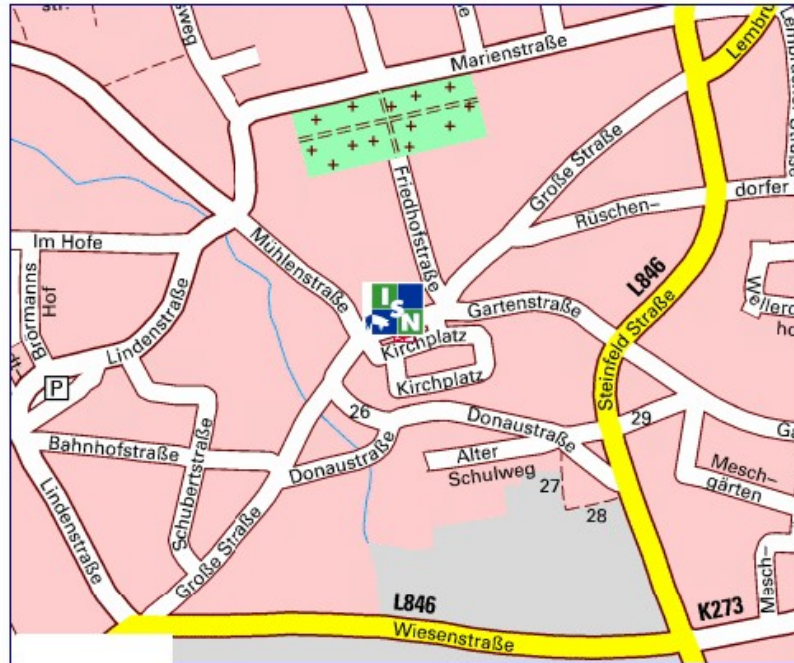

Anfahrtsbeschreibung zur ISN-Geschäftsstelle

ISN - Interessengemeinschaft der
Schweinehalter Deutschlands e.V.

Kirchplatz 2
49401 Damme
Telefon: 05491-9665-0

Anfahrtsbeschreibung zur ISN-Geschäftsstelle

Aus Richtung Norden

- Autobahn A1 (Bremen-Osnabrück) Abfahrt Holdorf
- Richtung Holdorf/Damme fahren
- beim Kreisverkehr erste Ausfahrt Richtung Damme wählen
- in Damme weiter der Hauptstraße folgen
- im Zentrum an einer T-Kreuzung links in die Große Str. abbiegen
- die ISN-Geschäftsstelle befindet sich nach ca. 50 m auf der rechten Seite (direkt an der Kirche)

Aus Richtung Süden

- Autobahn A1 (Osnabrück-Bremen) Abfahrt Neuenkirchen/Vörden
- Richtung Vörden/Damme fahren
- in Vörden links Richtung Damme abbiegen
- in Damme weiter der Hauptstraße folgen
- beim Kreisverkehr die zweite Ausfahrt wählen
- im Zentrum vor einem Fachwerkhaus halbrechts in die Große Str. abbiegen
- die ISN-Geschäftsstelle befindet sich nach ca. 50 m auf der rechten Seite (direkt an der Kirche)