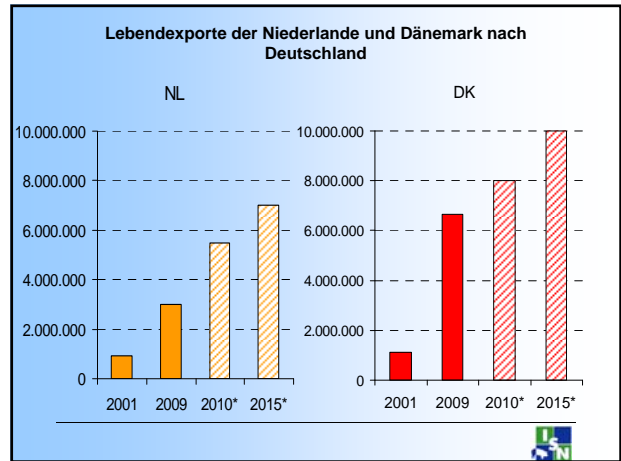

Wachstumsdynamik im Landkreis Vechta

Der Landrat Vechta, den 19. 2. 2010

Bekanntmachung
Anlagen nach dem Bundes-Immissionsschutzgesetz (BImSchG) und dem Gesetz über die Umweltverträglichkeitsprüfung (UVPG); Wesentliche Änderung einer genehmigungsbedürftigen Tierhaltungsanlage

Der Antrag umfasst im Wesentlichen den Neubau von Mastställen mit Abreinigungsanlagen mit insgesamt 4.096 Plätze für Ferkel und die Erweiterung der Ferkelställe um insgesamt 1.878 Plätze. Das Vorhaben soll unmittelbar nach Genehmigungserteilung errichtet und in Betrieb genommen werden. Vorgehabens umfasst die Anlage insgesamt 5.974 Mastschweinplätze und 2.100 Ferkelplätze.

Der Landrat Vechta, den 5. 3. 2010

Bekanntmachung
Anlagen nach dem Bundes-Immissionsschutzgesetz (BImSchG) und dem Gesetz über die Umweltverträglichkeitsprüfung (UVPG); Wesentliche Änderung einer genehmigungsbedürftigen Tierhaltungsanlage

Der Antrag umfasst im Wesentlichen den Neubau eines Schweinestalles (2.160 Plätze) mit Abreinigungsanlage und vier Futtermittelställe. Das Vorhaben soll unmittelbar nach Genehmigungserteilung errichtet und in Betrieb genommen werden. Vorgehabens umfasst die Anlage insgesamt 3.840 Mastschweinplätze und 19.101 Trütflehnerplätze.

ISN - Interessengemeinschaft der Schweinehalter Deutschlands e.V.