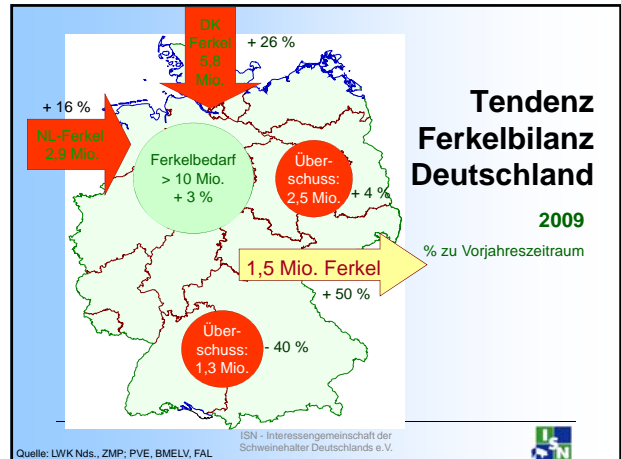

## "Schweineproduktion im Jahr 2020"

**Hans Aarestrup**, Direktor Danske Svineproducenter  
**Dr. Gé Backus**, Head Market and Networks LEI Wageningen

Mittwoch, 23. März 2010  
 Moderation Detlef Breuer

ISN - Interessengemeinschaft der Schweinehalter Deutschlands e.V.

### Wachstumsdynamik im Landkreis Vechta

Der Landrat Vechta, den 19. 2. 2010

**Bekanntmachung**  
 Anlagen nach dem Bundes-Immissionsschutzgesetz (BImSchG) und dem Gesetz über die Umweltverträglichkeitsprüfung (UVPG); Wesentliche Änderung einer genehmigungsbedürftigen Tierhaltungsanlage